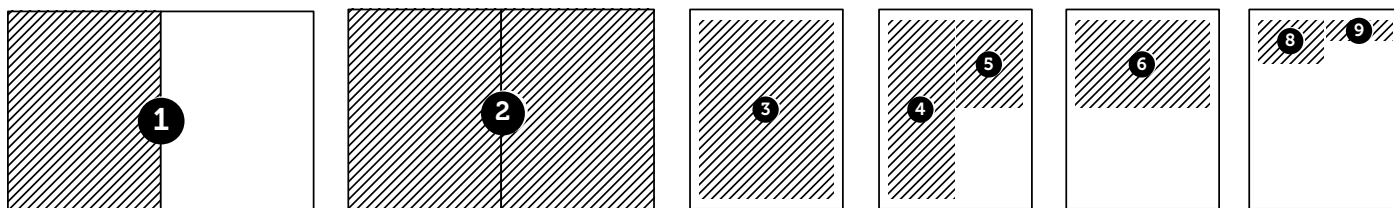

## BLEED FORMATS

(EXCLUDING 5 MM

BLEED ON ALL SIDES)

1/1 page	1	230 x 300 mm
2/1 page	2	460 x 300 mm